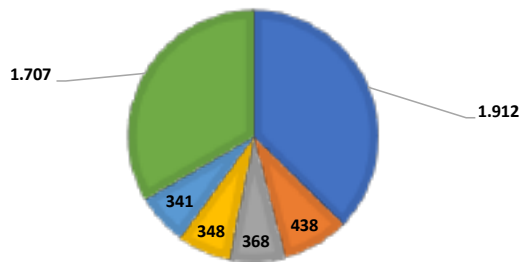

### FRECUENCIA

2 veces por semana (martes y jueves).

### CIRCULACIÓN B2B

Distribución vía e-mail a profesionales de la industria turística a través de una completa base de datos que incluye más de 7.285 direcciones electrónicas (leisure y corporate).

### DISTRIBUCIÓN POR REGIONES

■ Lima ■ Cusco ■ Arequipa ■ Yanahuara ■ Callao ■ Otras