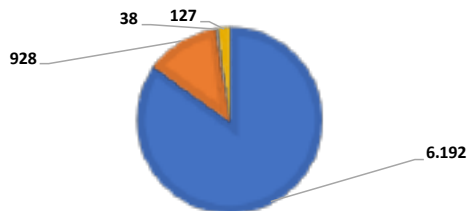

### FRECUENCIA

2 veces por semana (martes y jueves).

### CIRCULACIÓN B2B

Distribución vía e-mail a profesionales de la industria turística a través de una completa base de datos que incluye más de 7.285 direcciones electrónicas (leisure y corporate).

### DISTRIBUCIÓN POR REGIONES

■ Lima ■ Cusco ■ Arequipa ■ Yanahuara ■ Callao ■ Otras

### DISTRIBUCIÓN POR SEGMENTOS

■ Agencias DE VIAJES ■ PRESTADORES DE SERVICIOS ■ Entes oficiales ■ Otros

**ENCABEZADO**  
570 X 100 PIXELS  
200 KB MÁXIMO  
**U\$S 1.200 +IVA**

**LATERAL SUPERIOR**  
120 X 190 PIXELS  
200 KB MÁXIMO  
**U\$S 600 +IVA**