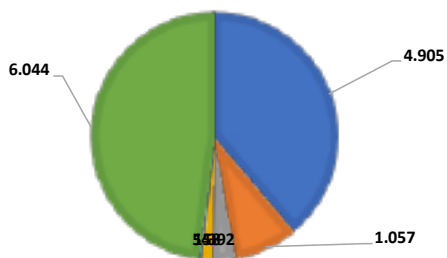

FRECUENCIA

Diaria (de lunes a viernes).

CIRCULACIÓN B2B

Distribución vía e-mail a profesionales de la industria turística a través de una completa base de datos que incluye más de 12.600 direcciones electrónicas (leisure y corporate).

DISTRIBUCIÓN POR REGIONES

México DF León Juárez Puebla Tijuana Otras

DISTRIBUCIÓN POR SEGMENTOS

agencias de viajes prestadores de servicios entes oficiales Otros

ENCABEZADO
570 X 100 PIXELS
200 KB MÁXIMO
U\$S 2.160 + IVA

LATERAL SUPERIOR
120 X 190 PIXELS
200 KB MÁXIMO
U\$S 1.080 + IVA

LATERAL INFERIOR
120 X 190 PIXELS
200 KB MÁXIMO
U\$S 756 + IVA

DOBLE LATERAL SUPERIOR
120 X 380 PIXELS
200 KB MÁXIMO
U\$S 1.836 + IVA

TRANSVERSAL SUPERIOR
512 X 65 PIXELS
200 KB MÁXIMO
U\$S 1.080 + IVA