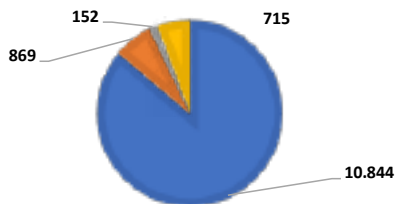

FRECUENCIA

Diaria (de lunes a viernes).

CIRCULACIÓN B2B

Distribución vía e-mail a profesionales de la industria turística a través de una completa base de datos que incluye más de 12.600 direcciones electrónicas (leisure y corporate).

DISTRIBUCIÓN POR REGIONES

México DF León Juárez Puebla Tijuana Otras

DISTRIBUCIÓN POR SEGMENTOS

agencias de viajes prestadores de servicios entes oficiales Otros

ENCABEZADO
570 X 100 PIXELS
200 KB MÁXIMO
U\$S 2.160 + IVA

LATERAL SUPERIOR
120 X 190 PIXELS
200 KB MÁXIMO
U\$S 1.080 + IVA

LATERAL INFERIOR
120 X 190 PIXELS
200 KB MÁXIMO
U\$S 756 + IVA

DOBLE LATERAL SUPERIOR
120 X 380 PIXELS
200 KB MÁXIMO
U\$S 1.836 + IVA

TRANSVERSAL SUPERIOR
512 X 65 PIXELS
200 KB MÁXIMO
U\$S 1.080 + IVA