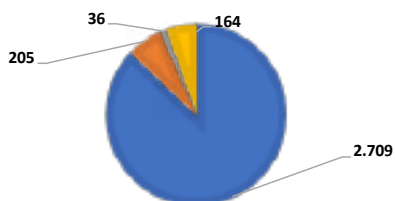

FRECUENCIA

2 veces por semana (martes y jueves).

CIRCULACIÓN B2B

Distribución via e-mail a profesionales de la industria turística a través de una completa base de datos que incluye más de 3.114 direcciones electrónicas (leisure y corporate).

DISTRIBUCIÓN POR REGIONES

■ QUITO ■ GUAYAQUIL ■ CUENCA ■ LOJA ■ MACHALA ■ Otras

DISTRIBUCIÓN POR SEGMENTOS

■ Agencias de viajes ■ prestadores de servicios ■ Organismos oficiales ■ Otros

ENCABEZADO
570 X 100 PIXELS
200 KB MÁXIMO
U\$S 1.200 +IVA

LATERAL SUPERIOR
120 X 190 PIXELS
200 KB MÁXIMO
U\$S 600 +IVA

LATERAL INFERIOR
120 X 190 PIXELS
200 KB MÁXIMO
U\$S 420 +IVA

LATERAL DOBLE SUPERIOR
120 X 380 PIXELS
200 KB MÁXIMO
U\$S 1.020 +IVA

TRANSVERSAL SUPERIOR
512 X 65 PIXELS
200 KB MÁXIMO
U\$S 600 +IVA