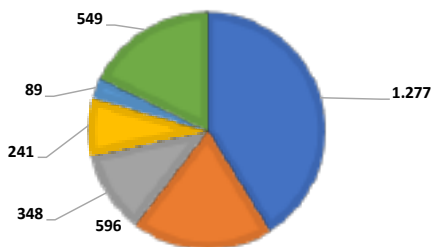

FRECUENCIA

2 veces por semana (martes y jueves).

CIRCULACIÓN B2B

Distribución via e-mail a profesionales de la industria turística a través de una completa base de datos que incluye más de 3.114 direcciones electrónicas (leisure y corporate).

DISTRIBUCIÓN POR REGIONES

■ QUITO ■ GUAYAQUIL ■ CUENCA ■ LOJA ■ MACHALA ■ Otras

DISTRIBUCIÓN POR SEGMENTOS

■ Agencias de viajes ■ prestadores de servicios ■ Organismos oficiales ■ Otros

ENCABEZADO
570 X 100 PIXELS
200 KB MÁXIMO
U\$S 1.200 +IVA