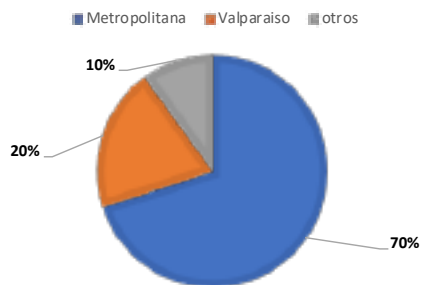

E-NEWS

CONTENIDO EDITORIAL

Es el boletín informativo digital para Chile producido por Ladevi Ediciones. Contiene un resumen cotidiano de las actividades del mercado con el tratamiento periodístico que convirtió a Ladevi en líder en comunicación turística en Argentina, Venezuela, Uruguay, Perú, México y Colombia.

FRECUENCIA

Tres veces por semana.

CIRCULACIÓN B2B

Distribución vía e-mail a profesionales de la industria turística a través de una completa base de datos que incluye más de 16.300 direcciones electrónicas (leisure y corporate).

DISTRIBUCIÓN POR REGIONES

DISTRIBUCIÓN POR SEGMENTOS

ENCABEZADO
570 X 100 PIXELS
200 KB MÁXIMO
U\$S 1.200 +IVA

LATERAL SUPERIOR
120 X 190 PIXELS
200 KB MÁXIMO
U\$S 600 +IVA

LATERAL INFERIOR
120 X 190 PIXELS
200 KB MÁXIMO
U\$S 420 +IVA