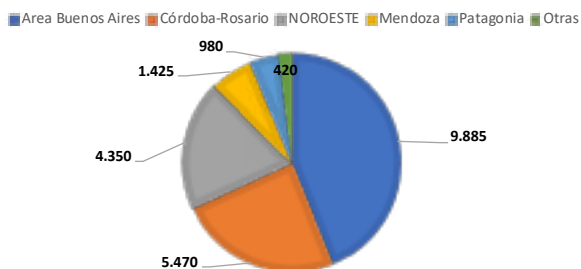

FRECUENCIA

Diaria (de lunes a viernes).

CIRCULACIÓN B2B

Distribución vía e-mail a profesionales de la industria turística a través de una completa base de datos que incluye más de 28.361 direcciones electrónicas (leisure y corporate).

DISTRIBUCIÓN POR REGIONES

DISTRIBUCIÓN POR SEGMENTOS

ENCABEZADO
570 X 100 PIXELS
200 KB MÁXIMO
U\$S 2.160 + IVA

LATERAL SUPERIOR
120 X 190 PIXELS
200 KB MÁXIMO
U\$S 1.080 + IVA

LATERAL INFERIOR
120 X 190 PIXELS
200 KB MÁXIMO
U\$S 756 + IVA